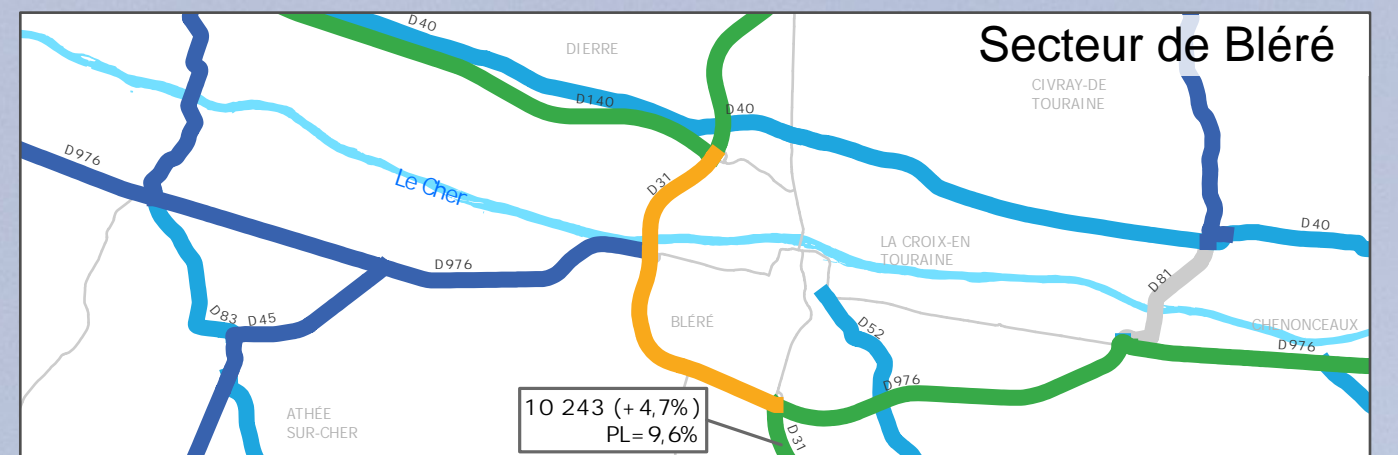

### Comptages permanents

Réseau routier départemental ou métropolitain

TOURAINÉ  
LE DÉPARTEMENT

Tours  
métropole  
VAL DE LOIRE

www.touraine.fr

Données : DGAT / DRM / Service Entretien et Exploitation des Routes.  
Cartographie : DGAR / DGAT / DSITN / Mission Donnée Numérique / SEER - Comptages permanents 2022.