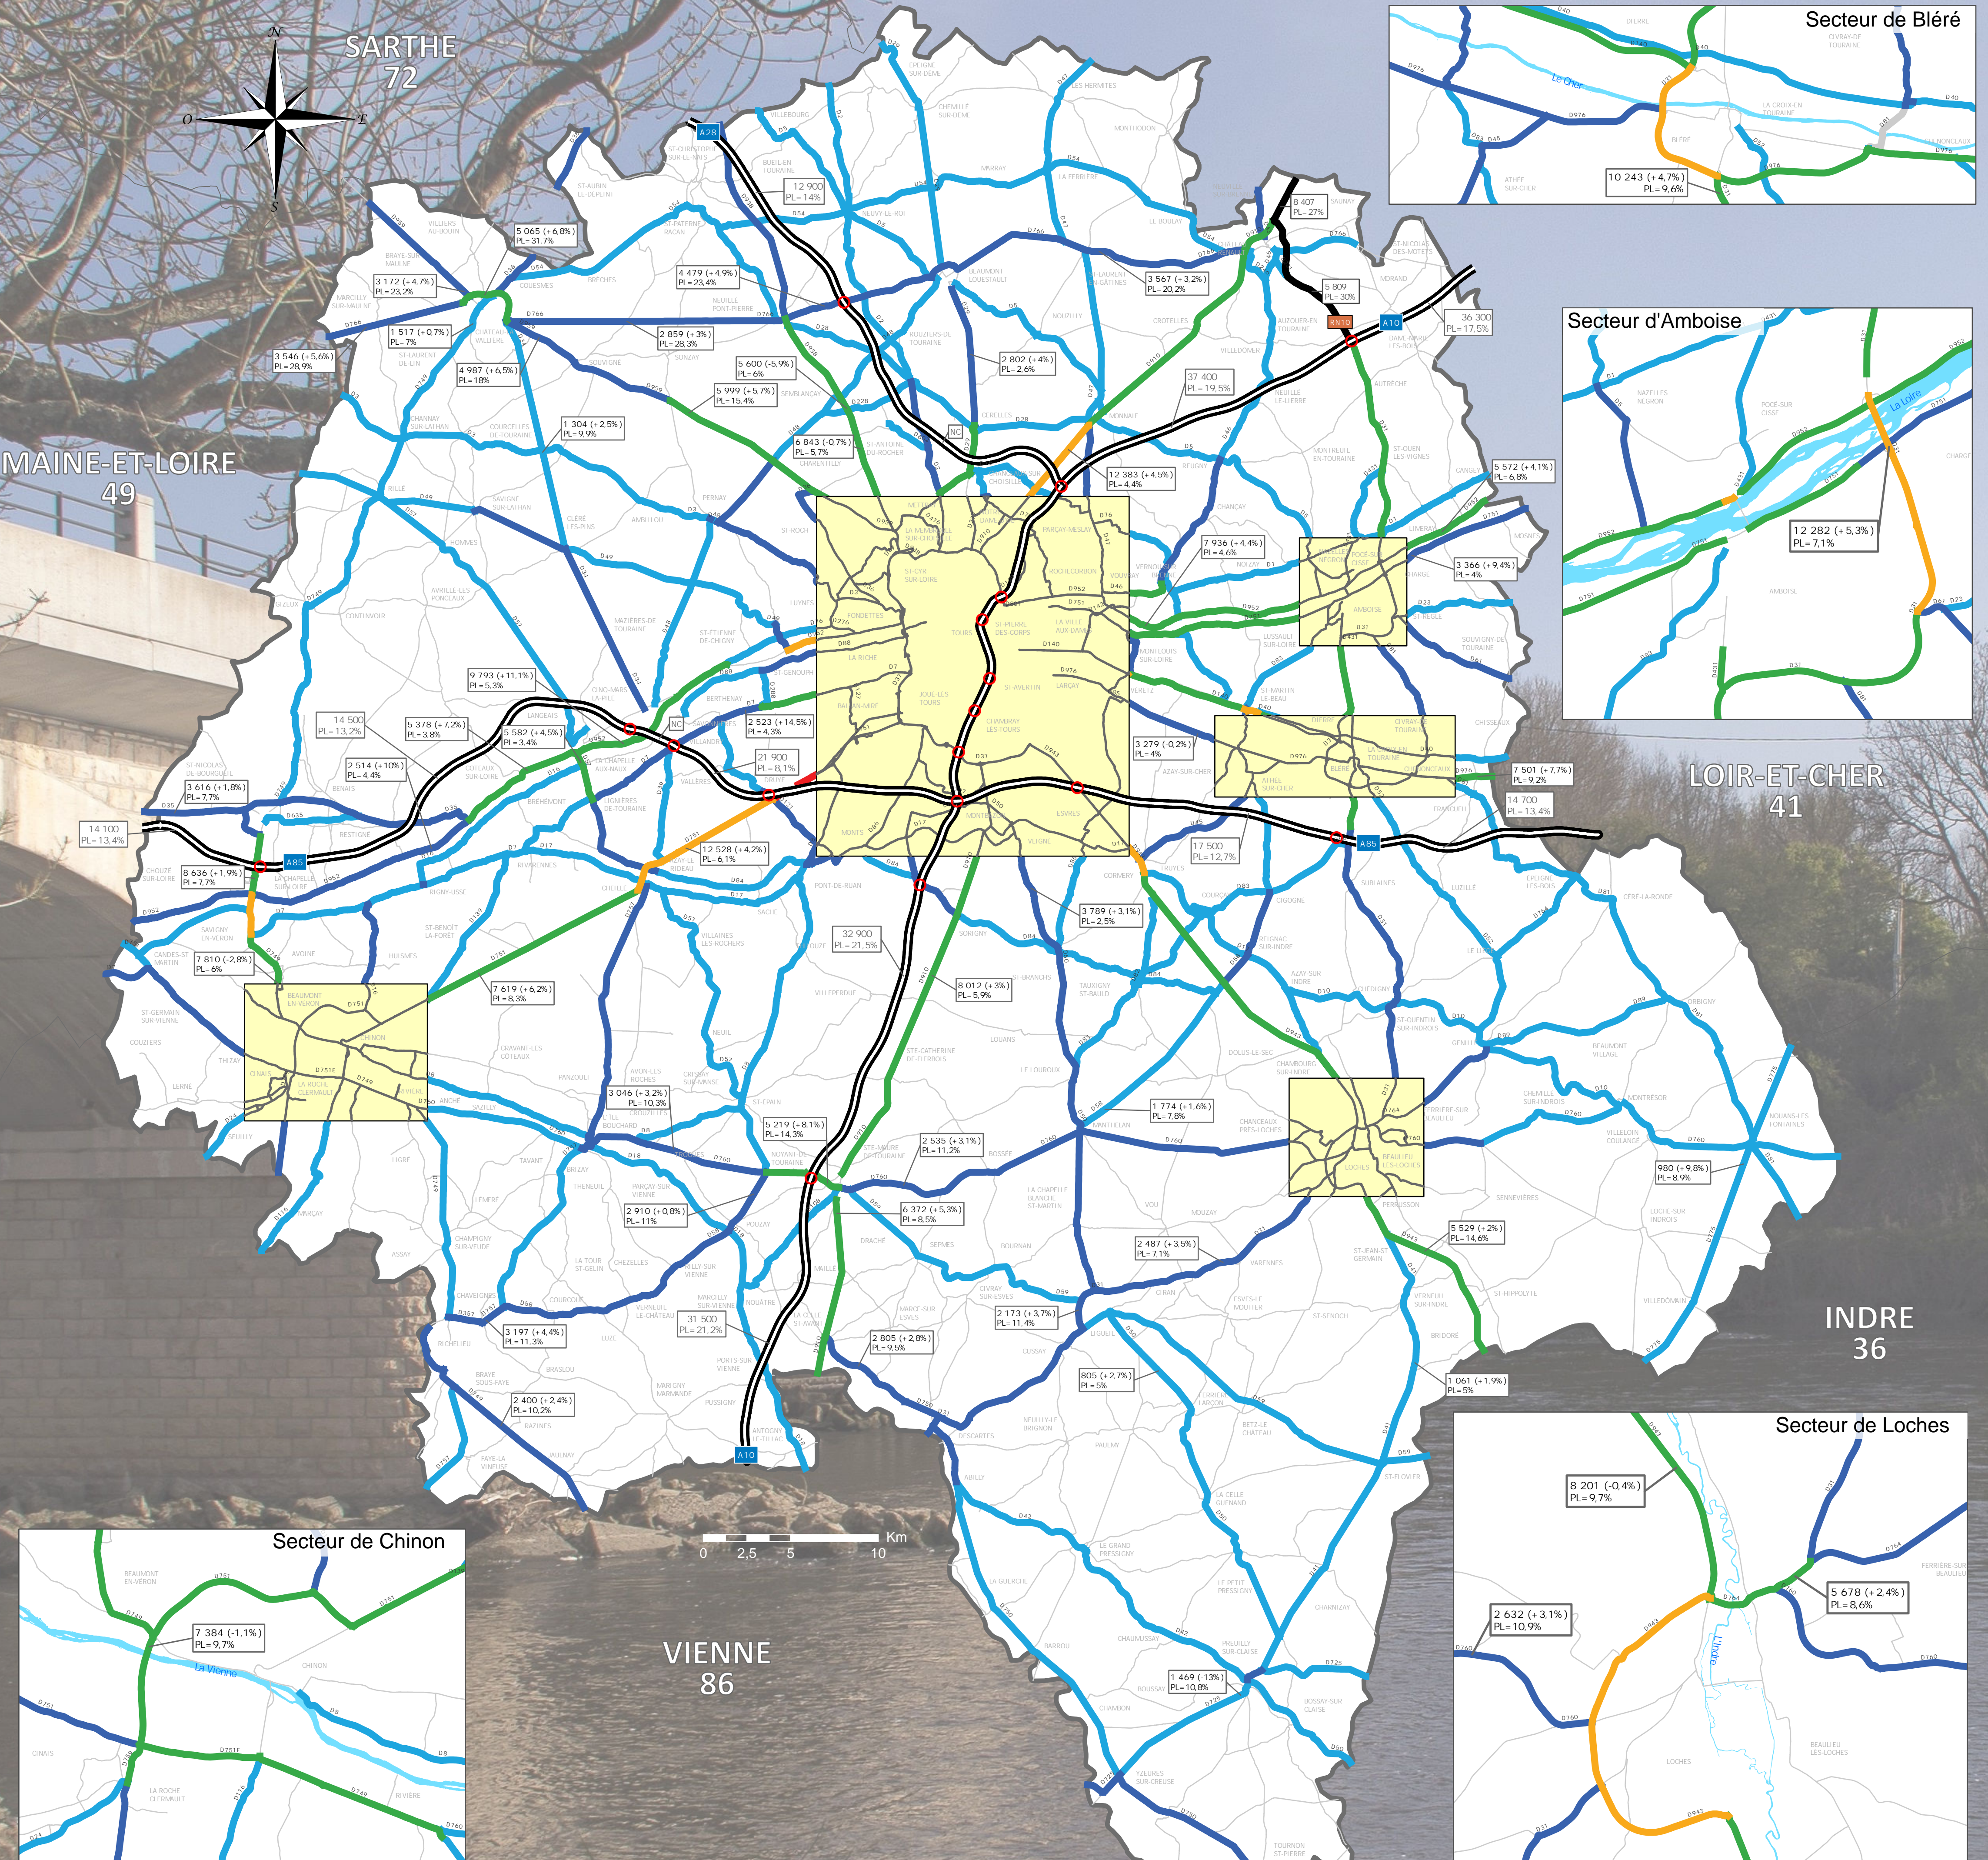

# Recensements permanents de la circulation en Indre-et-Loire

### Comptages permanents

Réseau routier départemental ou métropolitain

TOURAINÉ  
LE DÉPARTEMENT

Tours  
métropole  
VAL DE LOIRE

www.touraine.fr

Données : DGAT / DRM / Service Entretien et Exploitation des Routes.  
Cartographie : DGAR / DGAT / DSITN / Mission Donnée Numérique / SEER - Comptages permanents 2022.